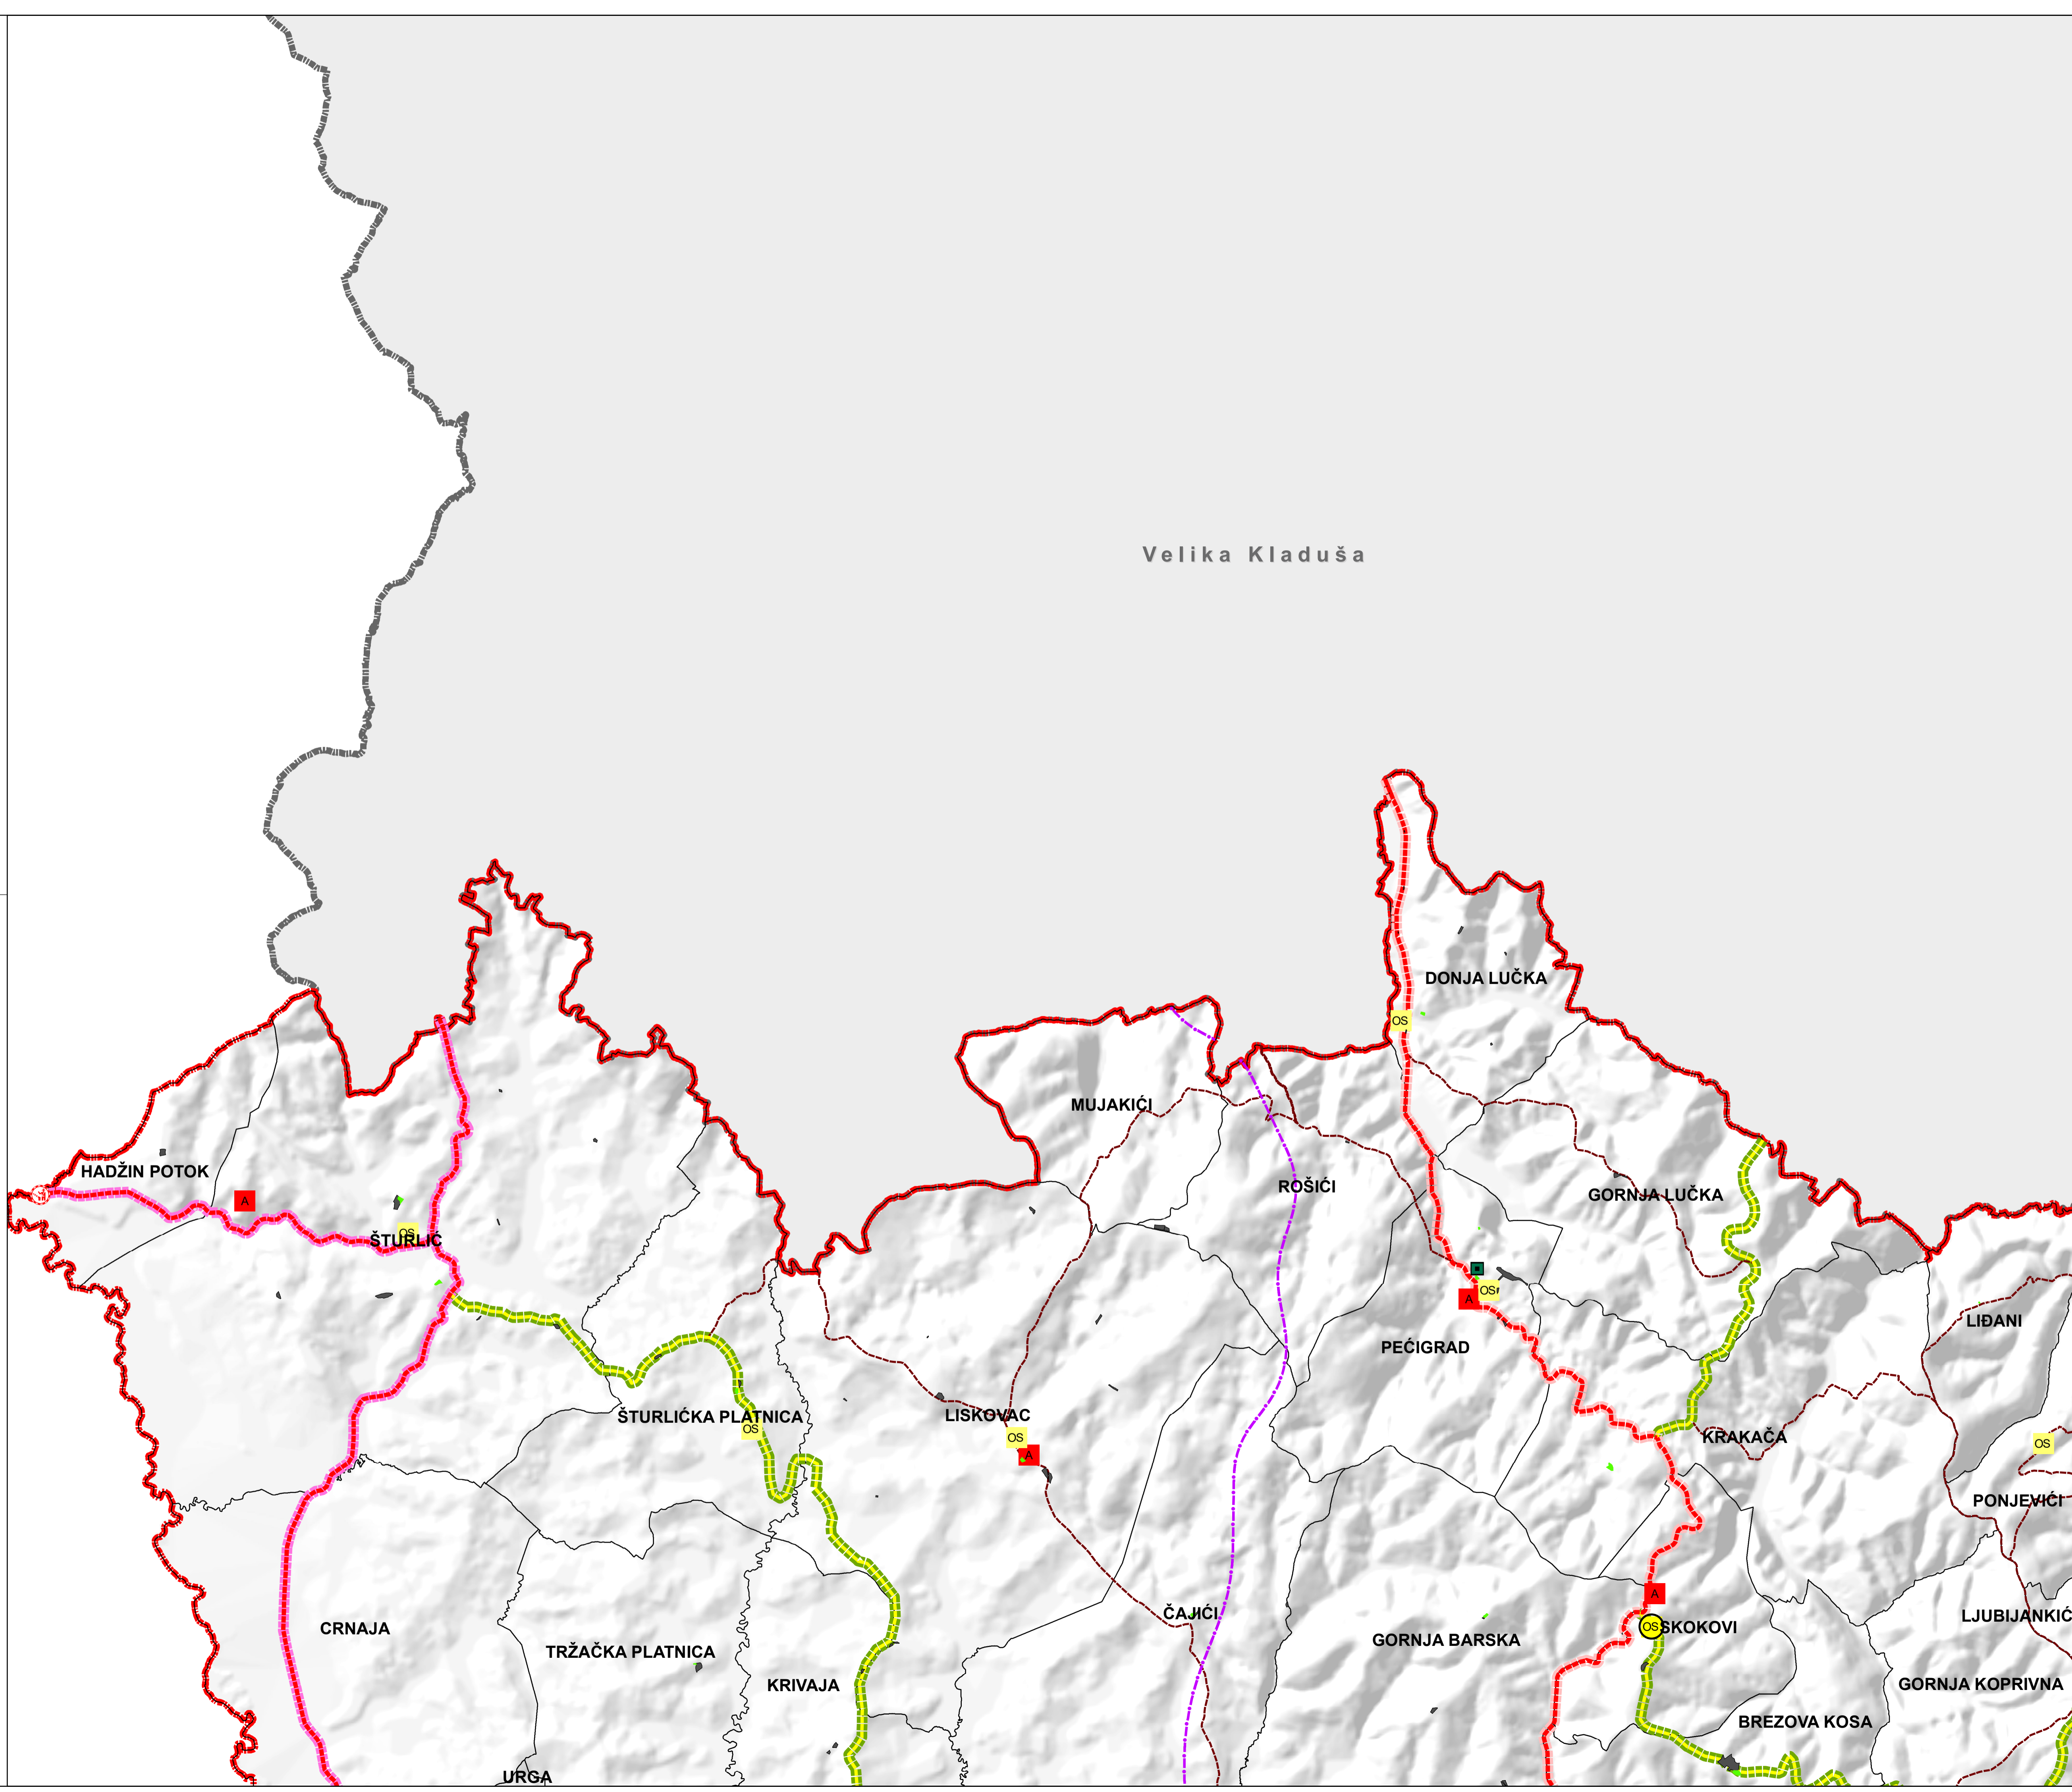

1. **Društvene djelatnosti (plan)**
2. JU DJECIJE OBDANIŠTE "H. OMANOVIC" CAZIN (proširenje)
   - I SREDNJA ŠKOLA CAZIN (izgradnja dvorane)
   - II SREDNJA ŠKOLA CAZIN (izgradnja dvorane)
   - JU OŠ GORNJA KOPRIVNA - Renoviranje i utopljanje fiskulturne sale
   - JU OŠ SKOKOVI - Sanacija otvorenog igrališta
   - JU OŠ TRŽACKA RAŠTELA (kabinet za tehnički odgoj)
   - OŠ Ljubijankici - Izgradnja otvorenog igrališta

**PROSTORNI PLAN GRADA CAZIN
ZA VREMENSKI PERIOD OD 20 GODINA
PROSTORNI PLAN - NACRT
DRUŠTVENE DJELATNOSTI
(plan)**

1. **LEGENDA:**
2. GRANICE NASELJENIH MJESTA
   - GRANICA GRAD CAZIN
   - GRANICA SUSJEDNIH OPĆINA/GRADOVA

Saobraćajna infrastruktura:	Društvene djelatnosti
Granični prelaz	Predškolske ustanove
Brza cesta - plan	Osnovna škola
Magistralna cesta - plan	Srednjoškolske ustanove
Regionalna cesta - plan	Zone sporta i rekreacije
Lokalna cesta - plan	Ambulanta
Obilaznica - plan	Dom zdravlja
Magistralna cesta I reda	Socijalne ustanove
Magistralna cesta II reda	Objekti kulture
Regionalna cesta I reda	Vjerski objekti
Regionalna cesta II reda	Vjerski objekti (džamije)
	Vjerski objekti - crkve
	Groblja, mezarja

1. **PLANIRANA PREKATEGORIZACIJA
   Izvor: Prostorni plan USK**
2. Magistralna cesta I reda
   - Magistralna cesta II reda
   - Regionalna cesta I reda
   - Regionalna cesta II reda