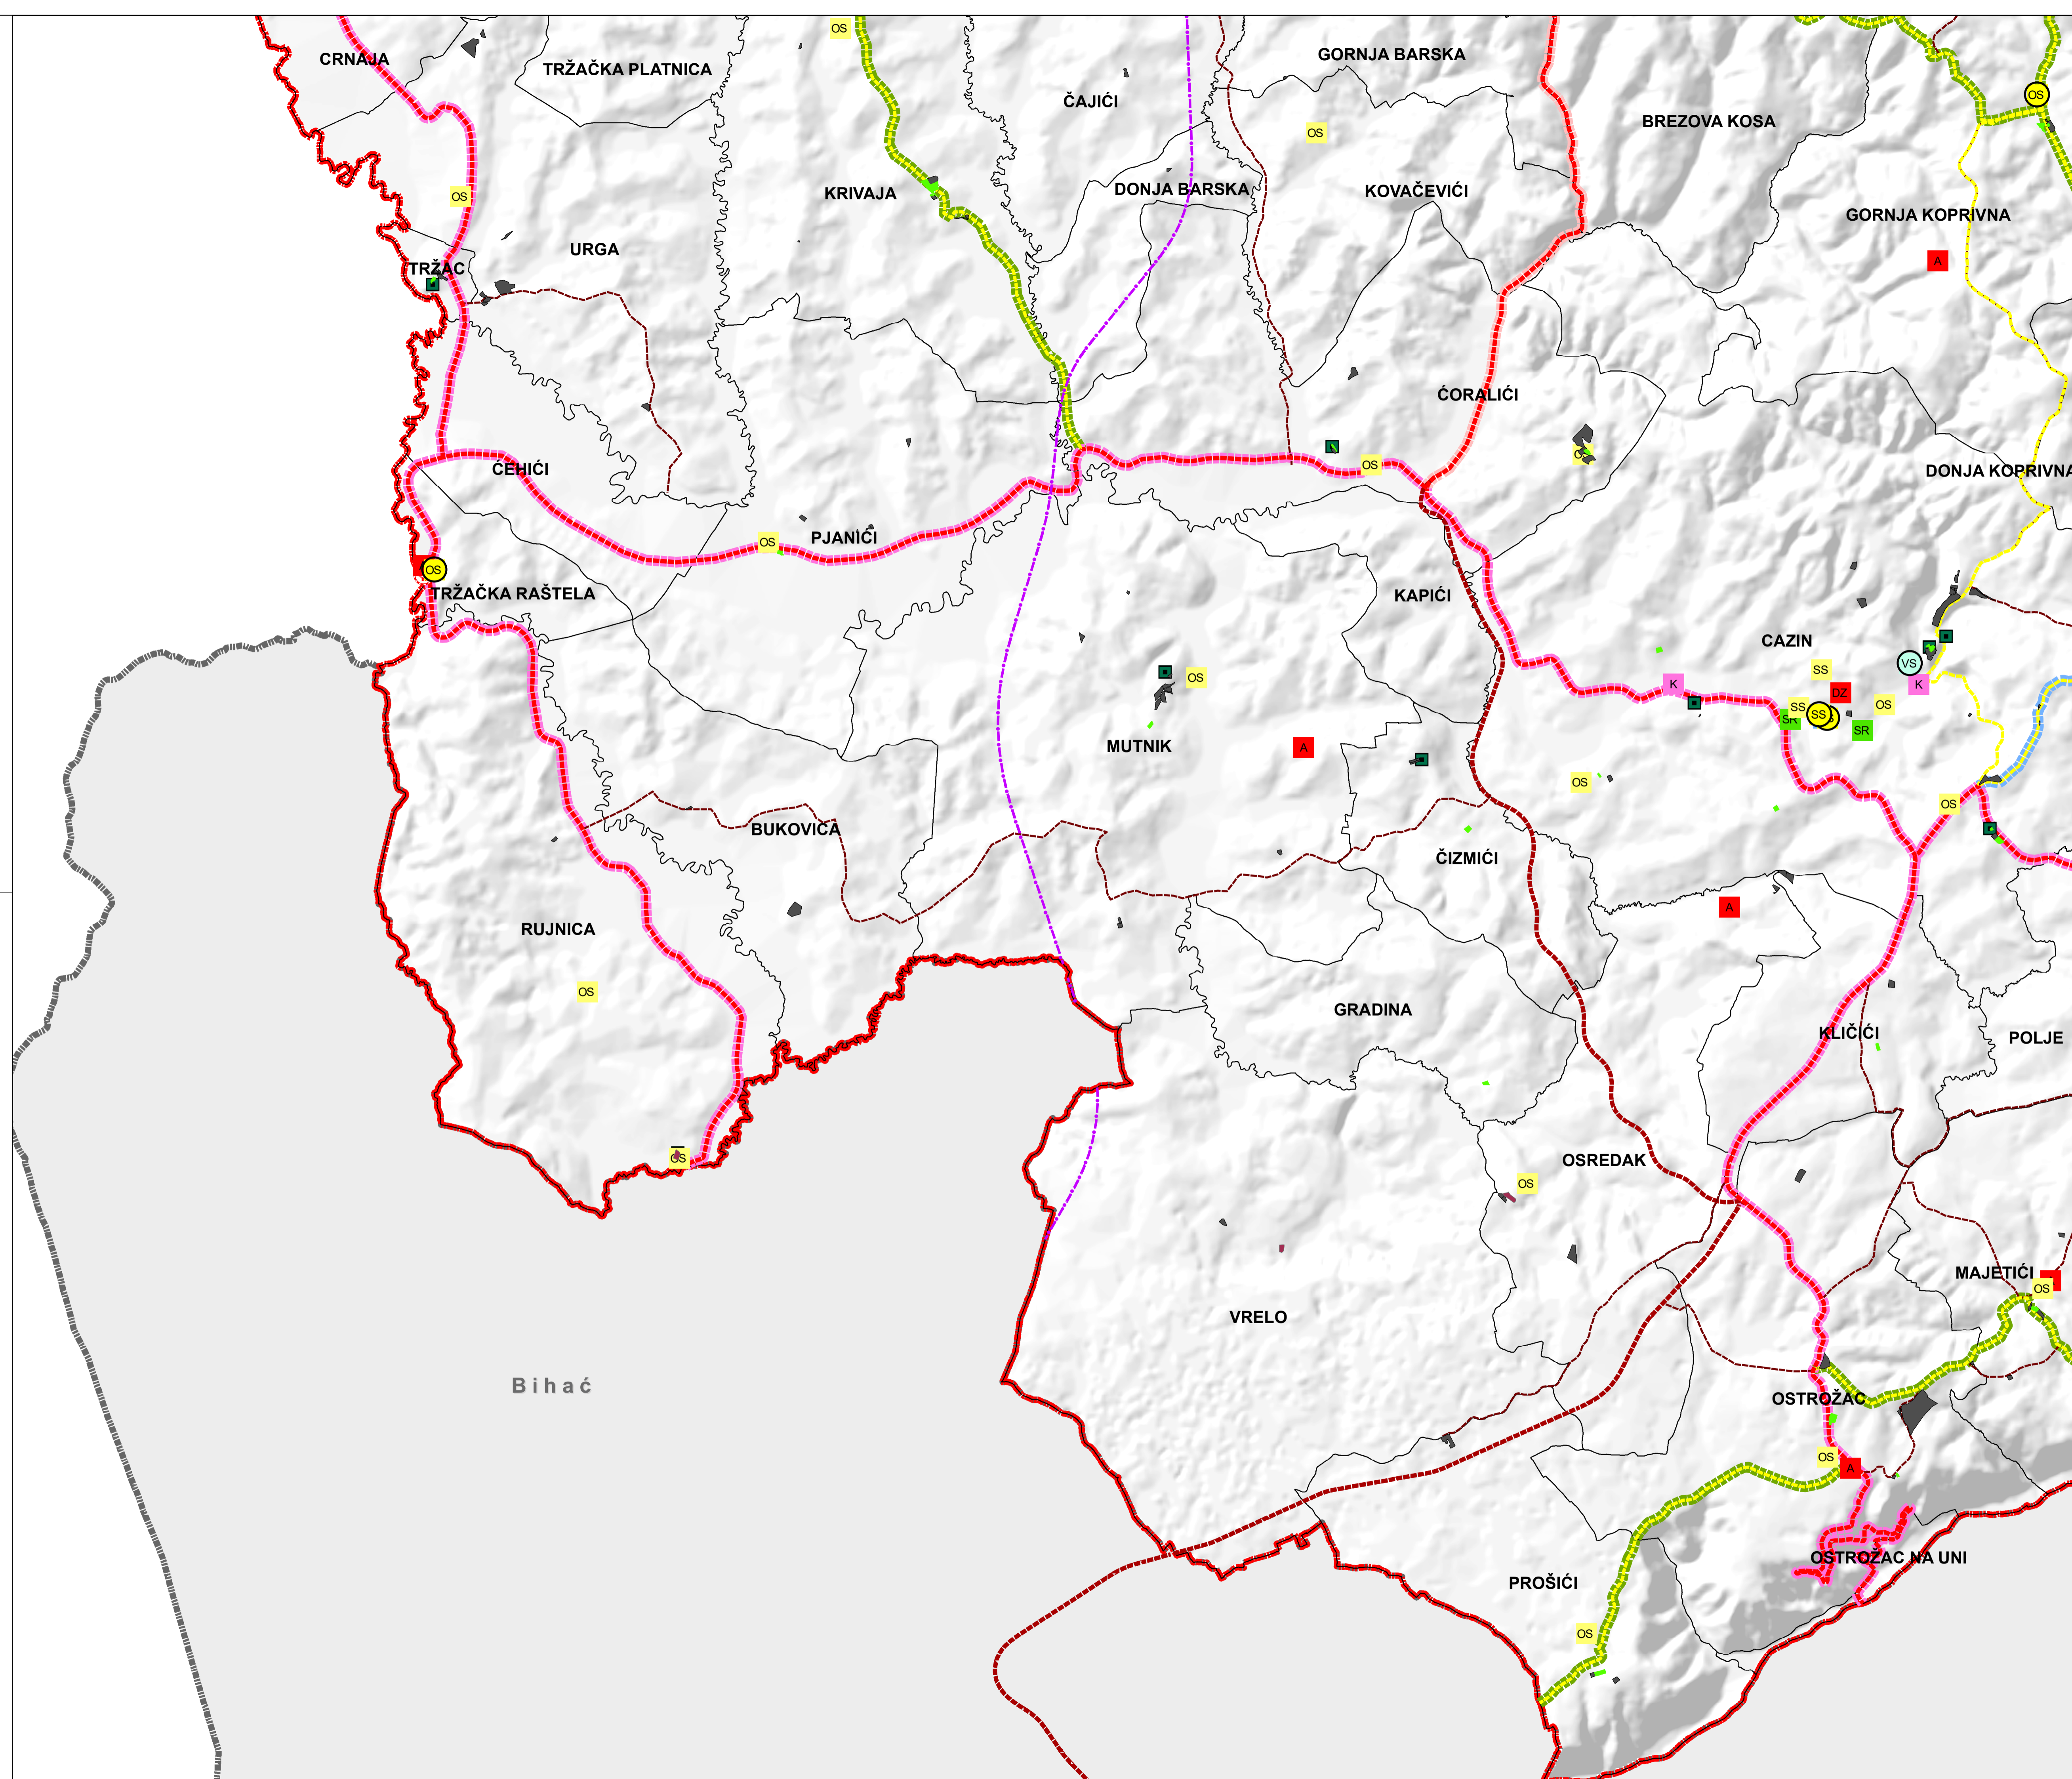

BROJ LISTA
3

1. **Društvene djelatnosti (plan)**
2. JU DJECIJE OBDANIŠTE "H. OMANOVIĆ" CAZIN (proširenje)
   - I SREDNJA ŠKOLA CAZIN (izgradnja dvorane)
   - II SREDNJA ŠKOLA CAZIN (izgradnja dvorane)
   - JU OŠ GORNJA KOPRIVNA - Renoviranje i utopljavanje fiskulturne sale
   - JU OŠ SKOKOVI - Sanacija otvorenog igrališta
   - JU OŠ TRŽAČKA RAŠTELA (kabinet za tehnički odgoj)
   - OŠ Ljubijankici - Izgradnja otvorenog igrališta

**PROSTORNI PLAN GRADA CAZIN
ZA VREMENSKI PERIOD OD 20 GODINA
PROSTORNI PLAN - NACRT
DRUŠTVENE DJELATNOSTI
(plan)**

1. **LEGENDA:**
2. GRANICE NASELJENIH MJESTA
   - GRANICA GRAD CAZIN
   - GRANICA SUSJEDNIH OPĆINA/GRADOVA

Saobraćajna infrastruktura:	Društvene djelatnosti
Granični prelaz	Predškolske ustanove
Brza cesta - plan	Osnovna škola
Magistralna cesta - plan	Srednjoškolske ustanove
Regionalna cesta - plan	Zone sporta i rekreacije
Lokalna cesta - plan	Ambulanta
Obilaznica - plan	Dom zdravlja
Magistralna cesta I reda	Socijalne ustanove
Magistralna cesta II reda	Objekti kulture
Regionalna cesta I reda	Vjerski objekti
Regionalna cesta II reda	Vjerski objekti (džamije)
	Vjerski objekti - crkve
	Groblja, mezarja

4. **PLANIRANA PREKATEGORIZACIJA**
   Izvor: Prostorni plan USK