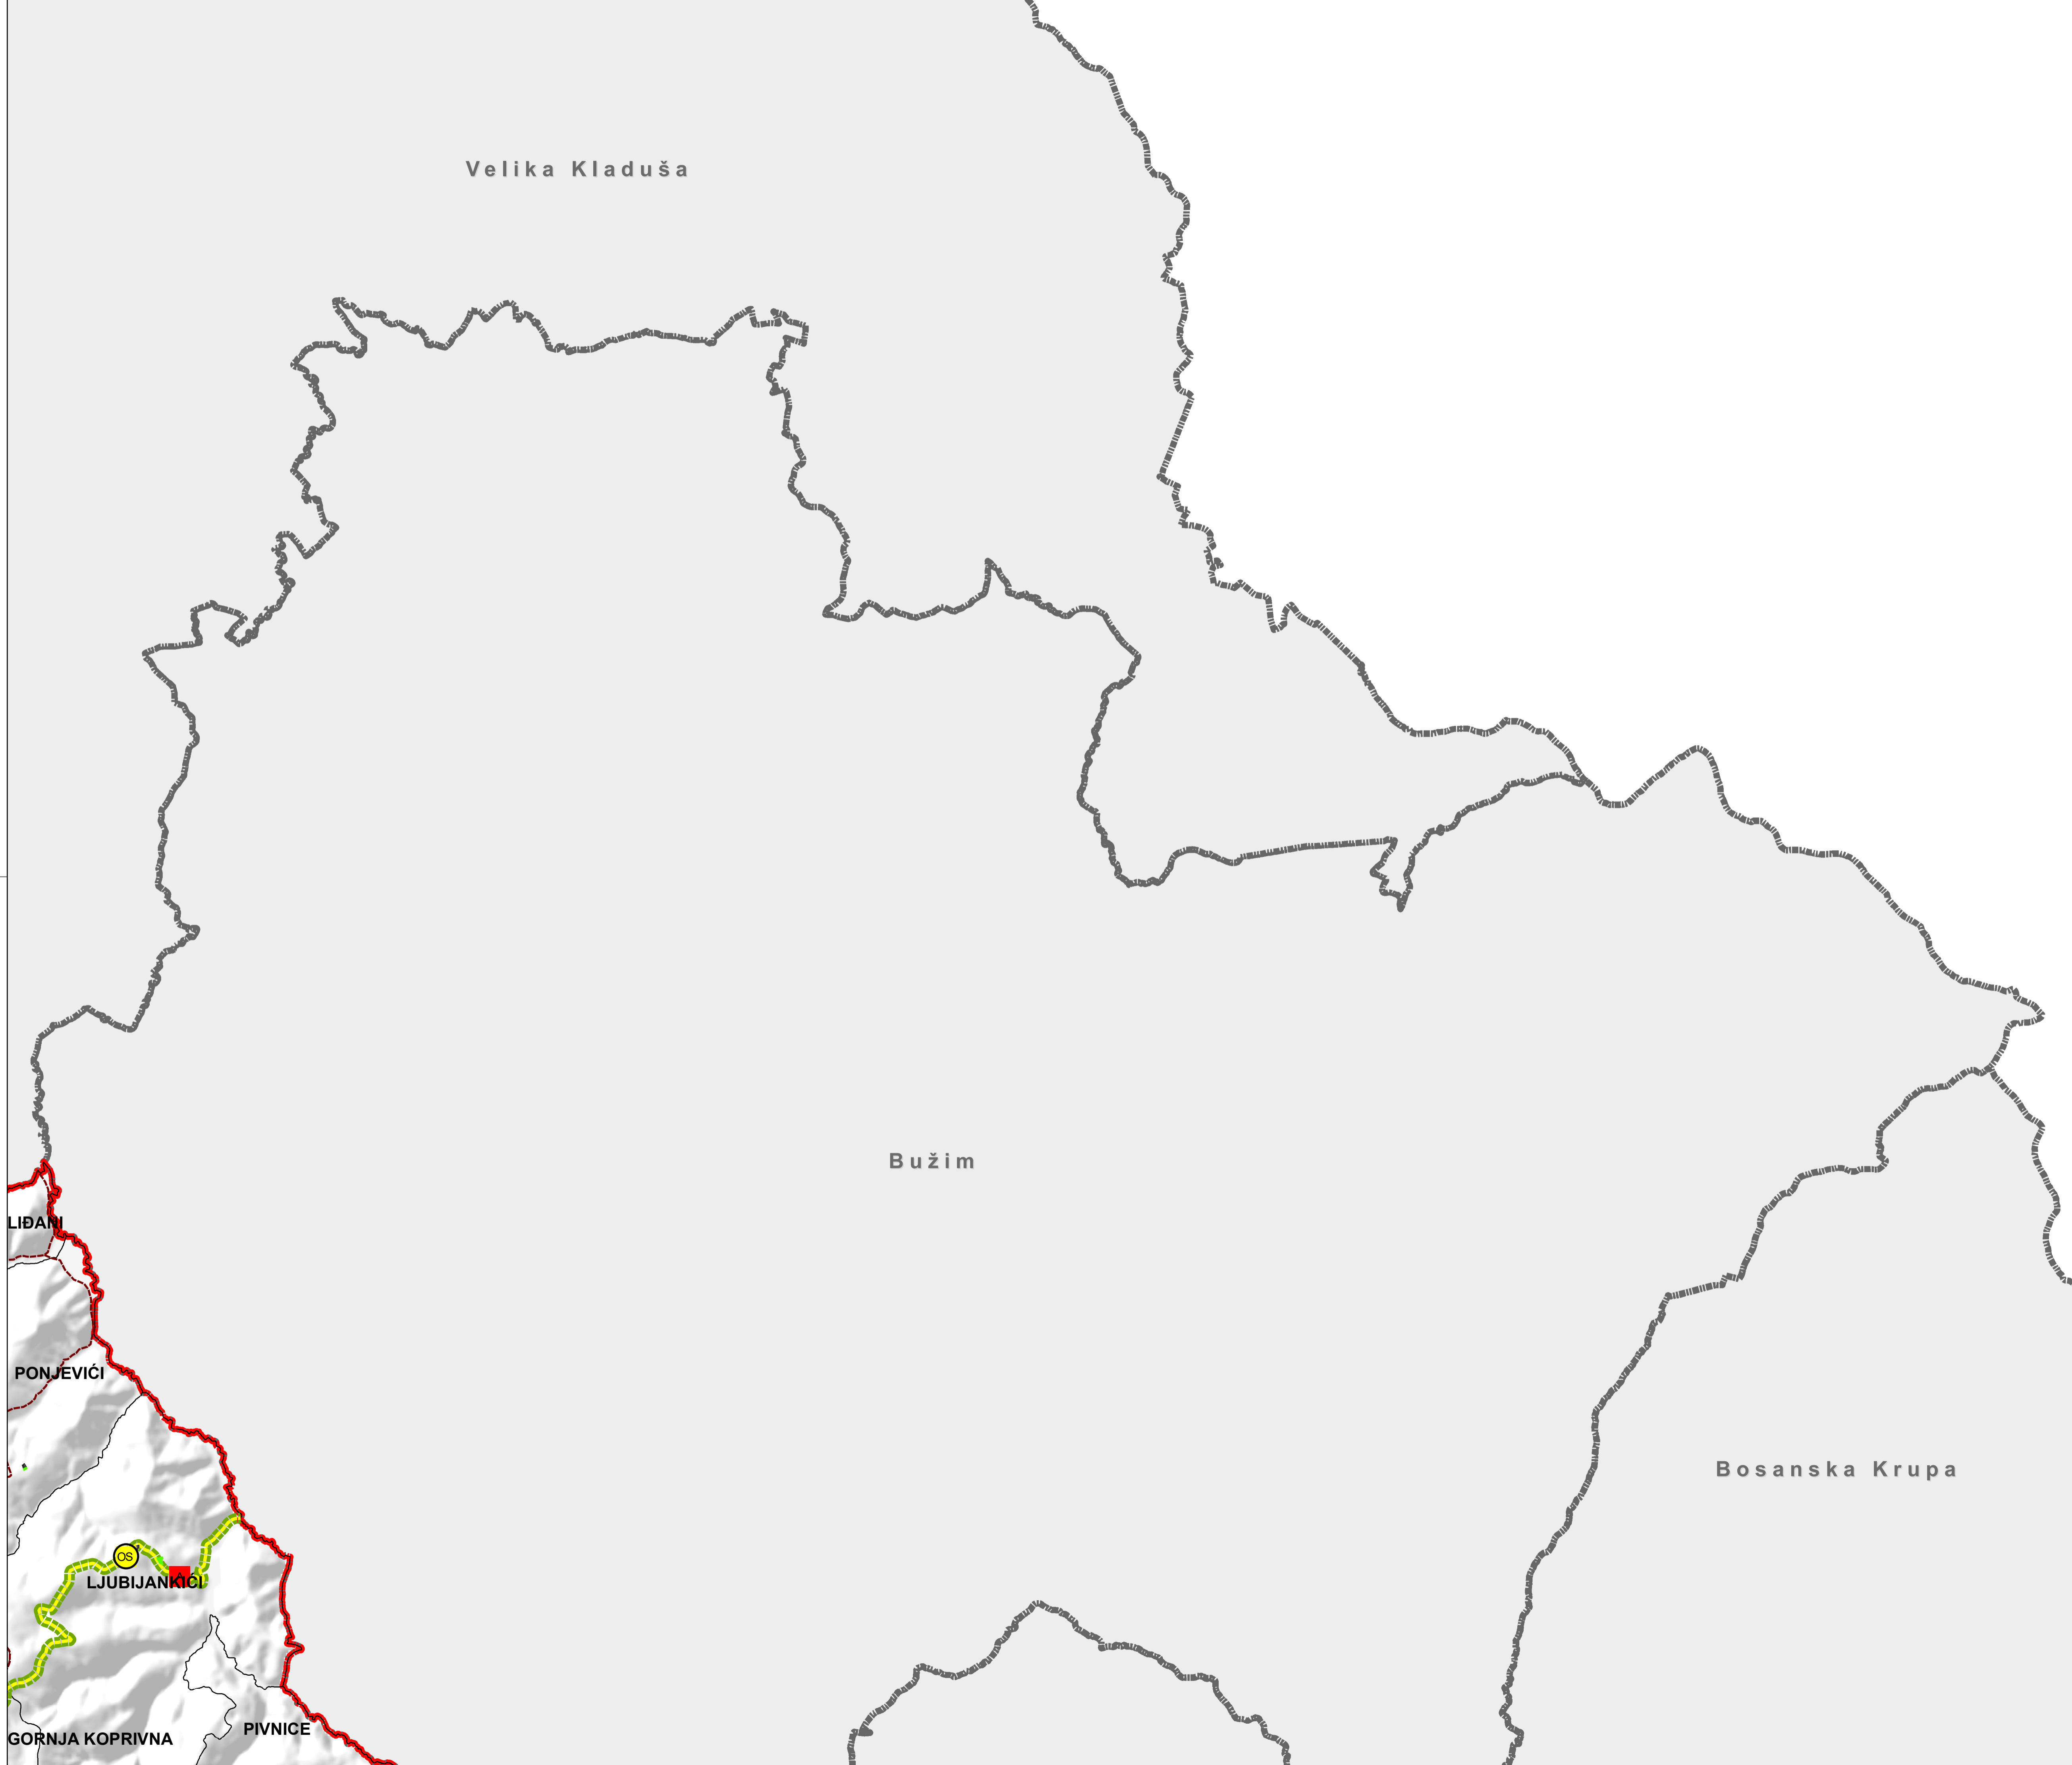

BROJ LISTA
2

1. **Društvene djelatnosti (plan)**
2. JU DJECIJE OBDANIŠTE "H. OMANOVIC" CAZIN (proširenje)
   - I SREDNJA ŠKOLA CAZIN (izgradnja dvorane)
   - II SREDNJA ŠKOLA CAZIN (izgradnja dvorane)
   - JU OŠ GORNJA KOPRIVNA - Renoviranje i utopljanje fiskulturne sale
   - JU OŠ SKOKOVI - Sanacija otvorenog igrališta
   - JU OŠ TRŽACKA RAŠTELA (kabinet za tehnički odgoj)
   - OŠ Ljubijankići - Izgradnja otvorenog igrališta

**PROSTORNI PLAN GRADA CAZIN
ZA VREMENSKI PERIOD OD 20 GODINA
PROSTORNI PLAN - NACRT
DRUŠTVENE DJELATNOSTI
(plan)**

1. **LEGENDA:**
2. GRANICE NASELJENIH MJESTA
   - GRANICA GRAD CAZIN
   - GRANICA SUSJEDNIH OPĆINA/GRADOVA

Saobraćajna infrastruktura:	Društvene djelatnosti
Granični prelaz	Predškolske ustanove
Brza cesta - plan	Osnovna škola
Magistralna cesta - plan	Srednjoškolske ustanove
Regionalna cesta - plan	Zone sporta i rekreacije
Lokalna cesta - plan	Ambulanta
Obilaznica - plan	Dom zdravlja
Magistralna cesta I reda	Socijalne ustanove
Magistralna cesta II reda	Objekti kulture
Regionalna cesta I reda	Vjerski objekti
Regionalna cesta II reda	Vjerski objekti (džamije)
	Vjerski objekti - crkve
	Groblja, mezarja

PLANIRANA PREKATEGORIZACIJA
Izvor: Prostorni plan USK