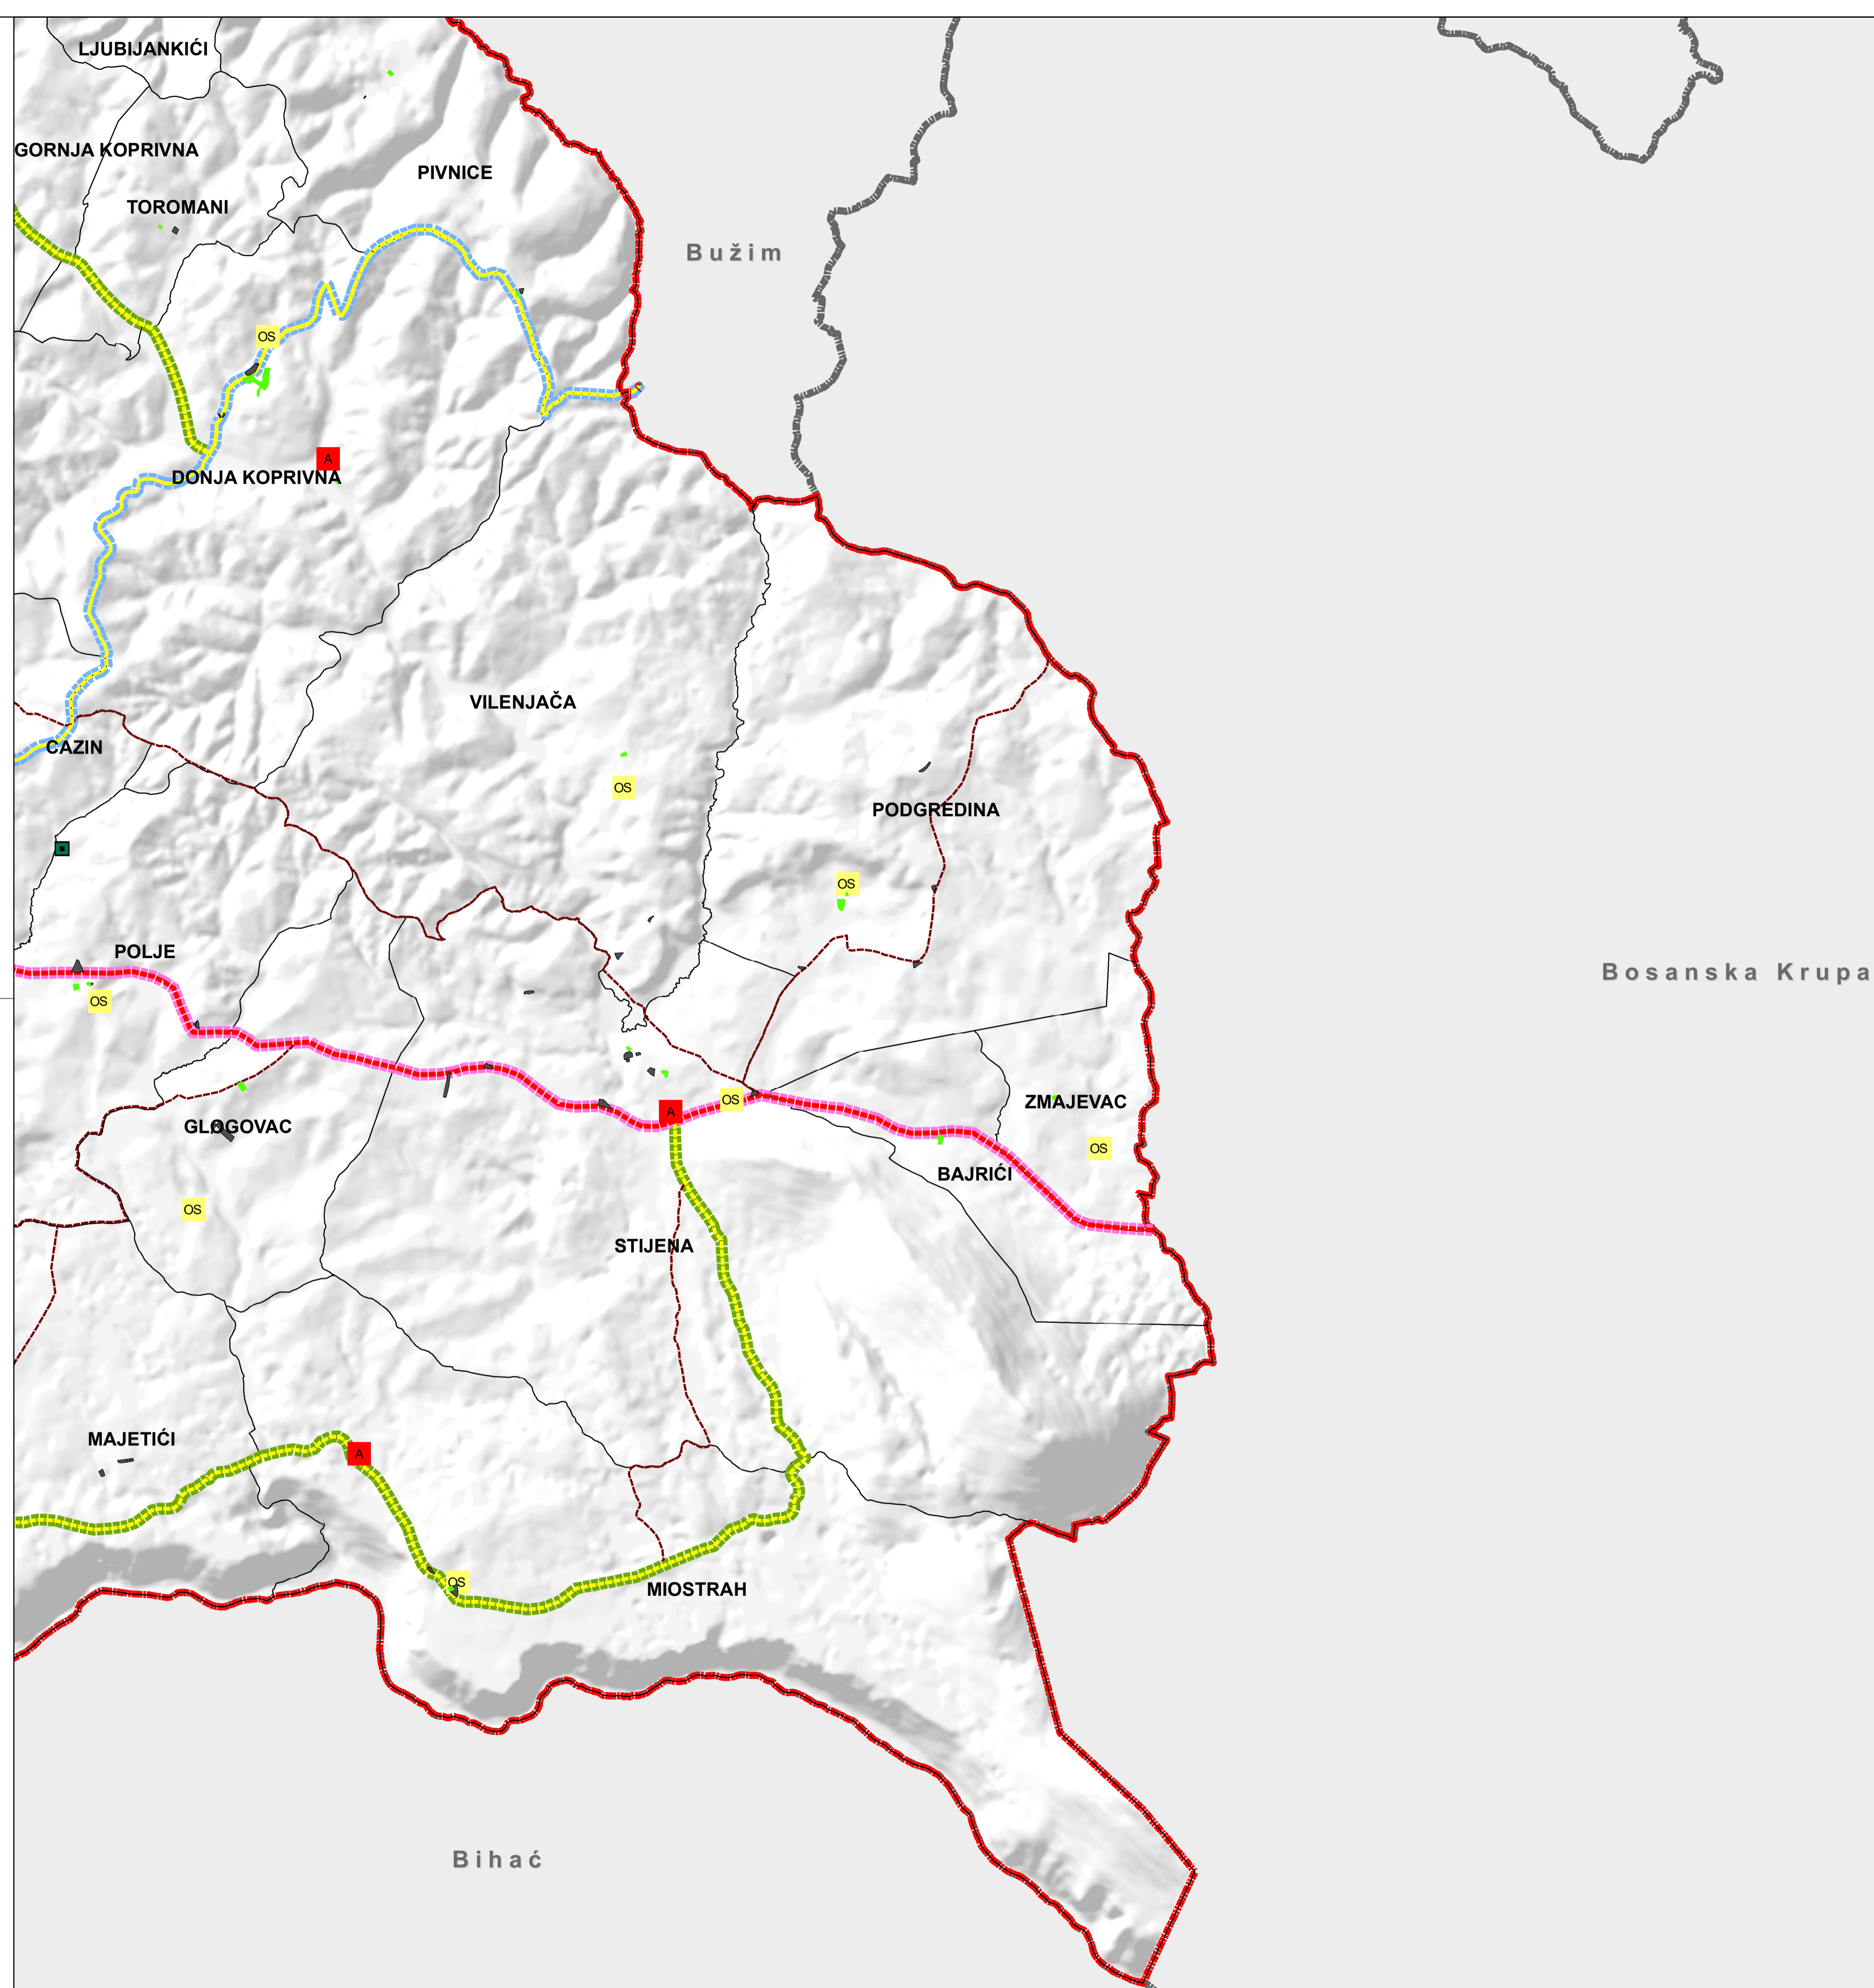

**PROSTORNI PLAN GRADA CAZIN  
ZA VREMENSKI PERIOD OD 20 GODINA  
PROSTORNI PLAN - NACRT  
DRUŠTVENE DJELATNOSTI  
(plan)**

- LEGENDA:**
- GRANICE NASELJENIH MJESTA
  - GRANICA GRAD CAZIN
  - GRANICA SUSJEDNIH OPĆINA/GRADOVA

**PROSTORNI PLAN GRADA CAZIN  
ZA VREMENSKI PERIOD OD 20 GODINA  
PROSTORNI PLAN - NACRT  
DRUŠTVENE DJELATNOSTI  
(plan)**

- LEGENDA:**
- GRANICE NASELJENIH MJESTA
  - GRANICA GRAD CAZIN
  - GRANICA SUSJEDNIH OPĆINA/GRADOVA
- |                                    |                              |
|------------------------------------|------------------------------|
| <b>Saobraćajna infrastruktura:</b> | <b>Društvene djelatnosti</b> |
| Granični prelaz                    | Predškolske ustanove         |
| Brza cesta - plan                  | Osnovna škola                |
| Magistralna cesta - plan           | Srednjoškolske ustanove      |
| Regionalna cesta - plan            | Zone sporta i rekreacije     |
| Lokalna cesta - plan               | Ambulanta                    |
| Obilaznica - plan                  | Dom zdravlja                 |
| Magistralna cesta I reda           | Socijalne ustanove           |
| Magistralna cesta II reda          | Objekti kulture              |
| Regionalna cesta I reda            | Vjerski objekti              |
| Regionalna cesta II reda           | Vjerski objekti (džamije)    |
|                                    | Vjerski objekti - crkve      |
|                                    | Groblja, mezarja             |
- PLANIRANA PREKATEGORIZACIJA**  
Izvor: Prostorni plan USK