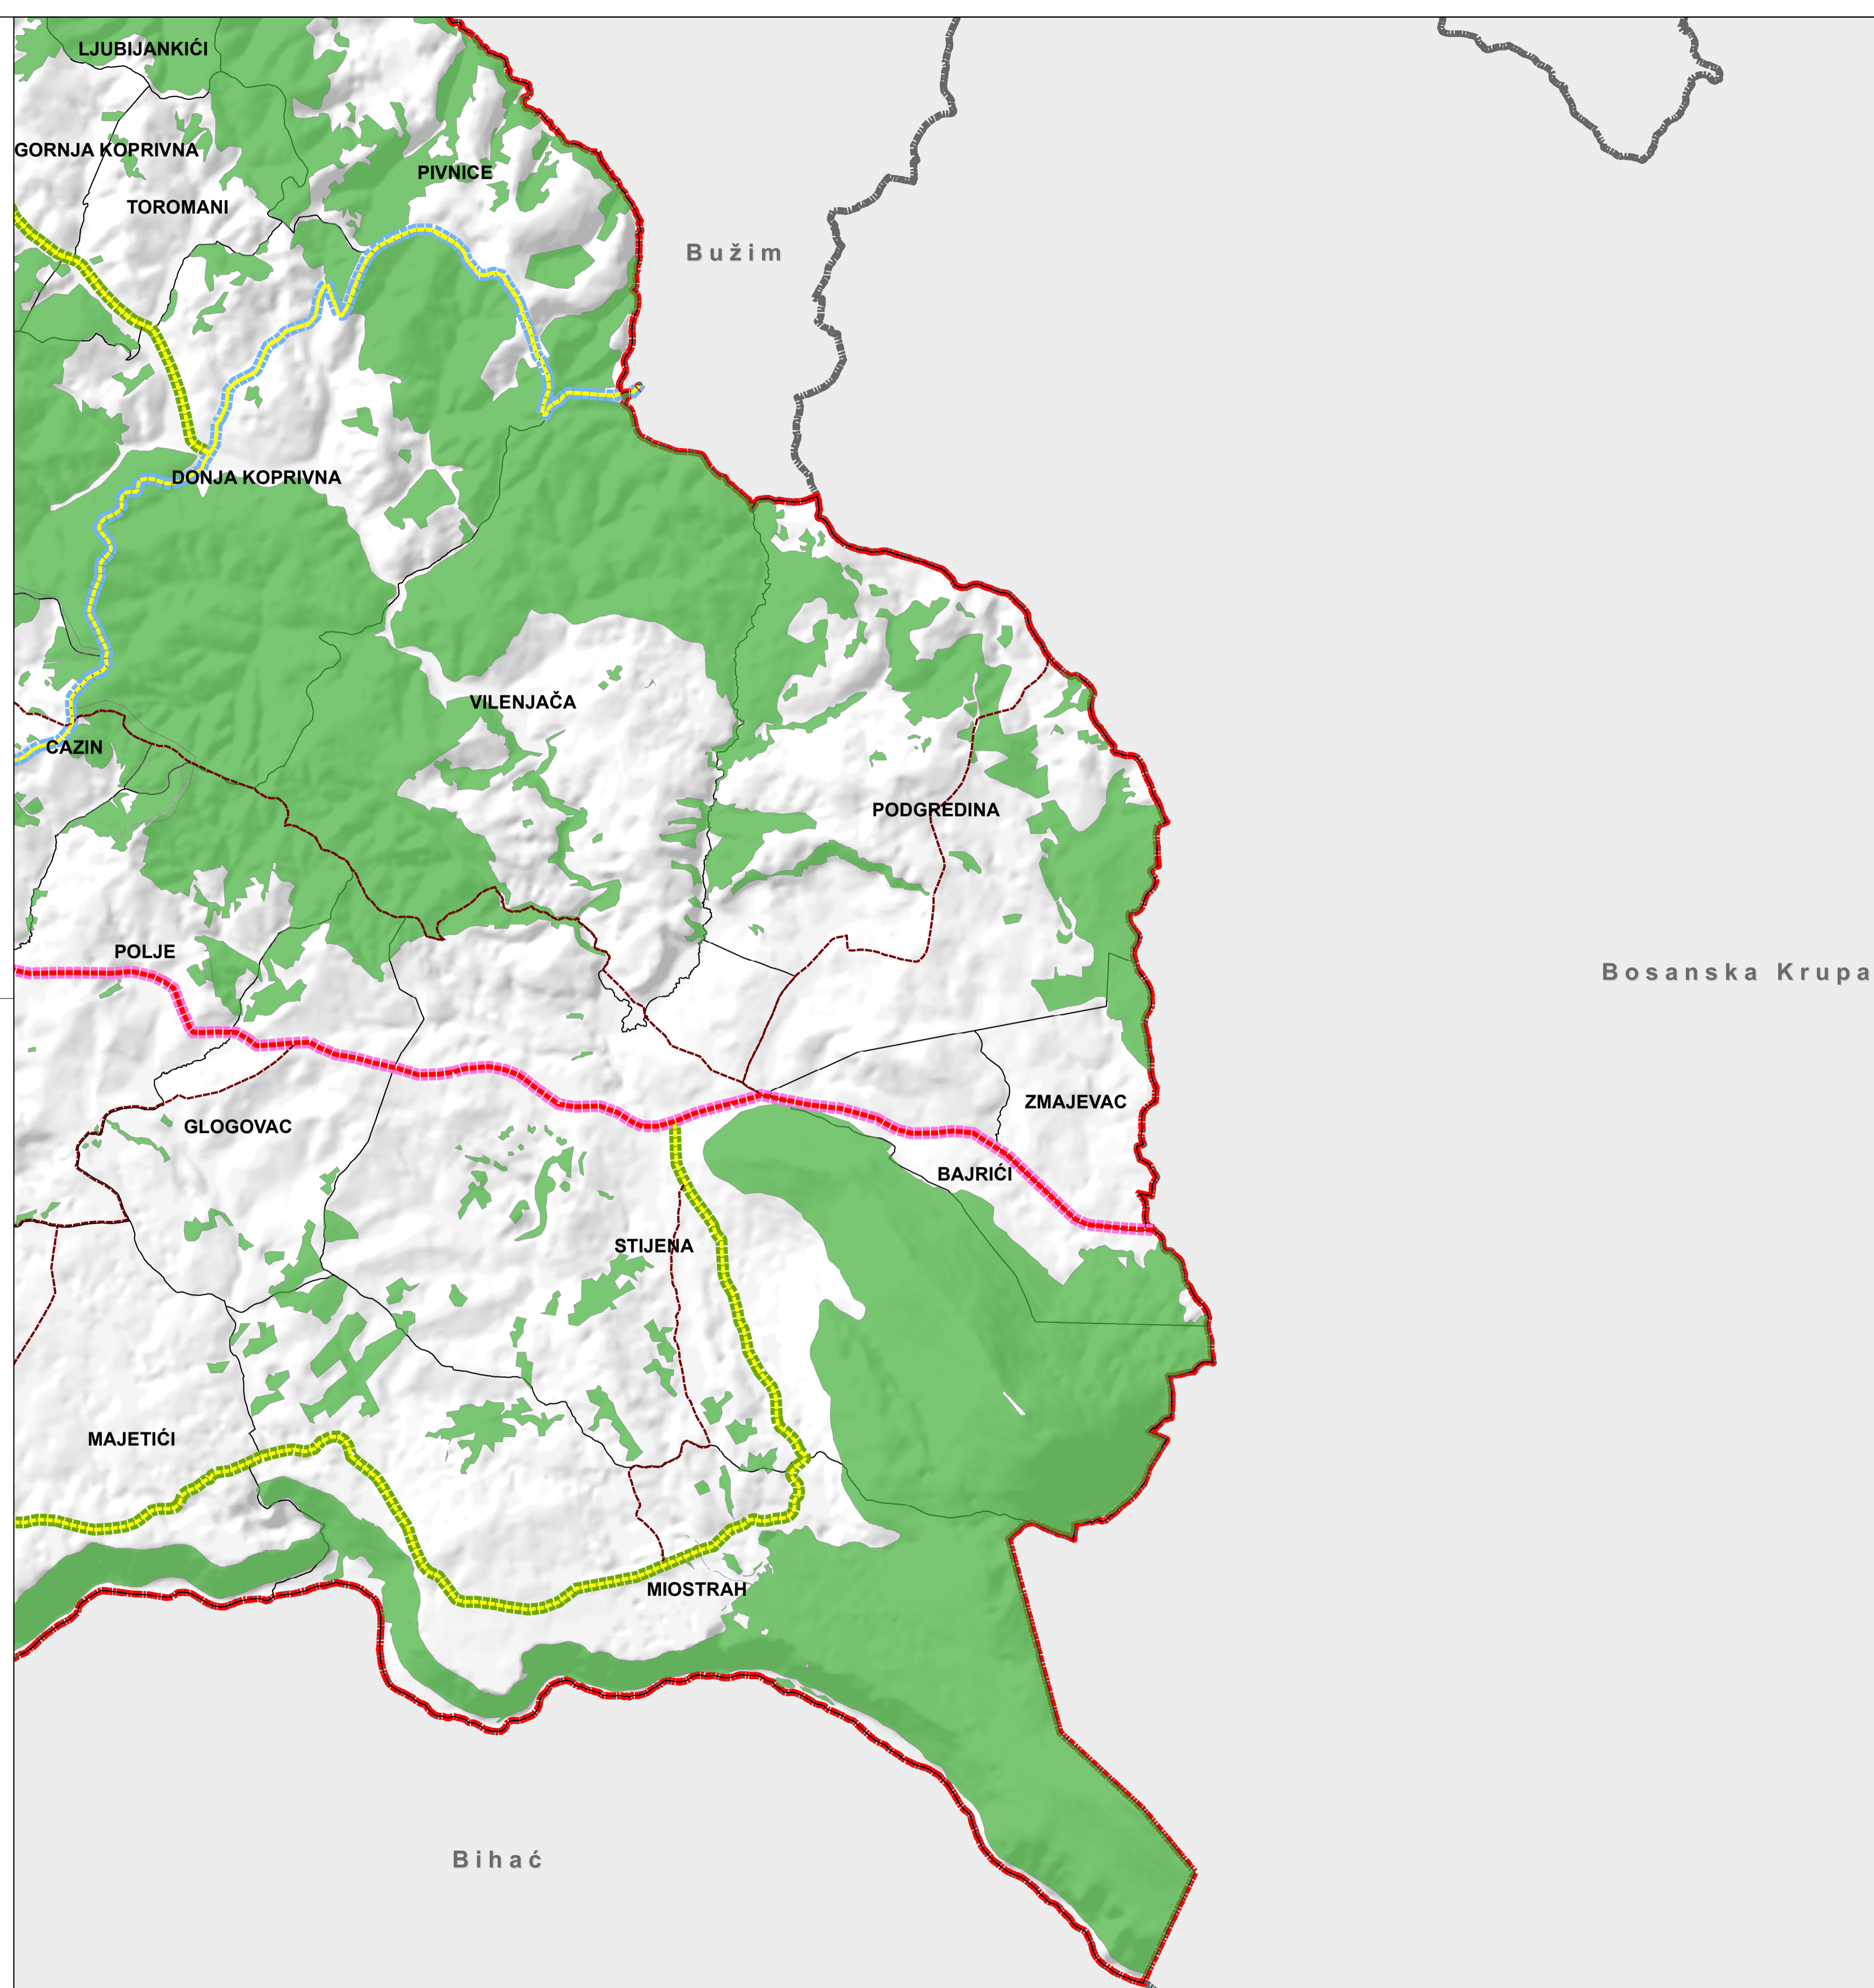

BROJ LISTA  
1

**PROSTORNI PLAN GRADA CAZIM  
ZA VREMENSKI PERIOD OD 20 GODINA**  
PROSTORNI PLAN - NACRT  
ŠUMSKO ZEMLJIŠTE  
(plan)

- LEGENDA:**
- GRANICE NASELJENIH MJESTA
  - GRANICA GRAD CAZIM
  - GRANICA SUSJEDNIH OPĆINA/GRADOVA
  - Šumsko zemljište

BROJ LISTA  
2

**PROSTORNI PLAN GRADA CAZIN  
ZA VREMENSKI PERIOD OD 20 GODINA**  
PROSTORNI PLAN - NACRT  
ŠUMSKO ZEMLJIŠTE  
(plan)

- LEGENDA:**
- GRANICE NASELJENIH MJESTA
  - GRANICA GRAD CAZIN
  - GRANICA SUSJEDNIH OPĆINA/GRADOVA
  - Šumsko zemljište

BROJ LISTA  
3

**PROSTORNI PLAN GRADA CAZIN  
ZA VREMENSKI PERIOD OD 20 GODINA**  
PROSTORNI PLAN - NACRT  
ŠUMSKO ZEMLJIŠTE  
(plan)

- LEGENDA:
- GRANICE NASELJENIH MJESTA
  - GRANICA GRAD CAZIN
  - GRANICA SUSJEDNIH OPĆINA/GRADOVA
  - Šumsko zemljište

BROJ LISTA

4

**PROSTORNI PLAN GRADA CAZIN  
ZA VREMENSKI PERIOD OD 20 GODINA**  
PROSTORNI PLAN - NACRT  
ŠUMSKO ZEMLJIŠTE  
(plan)

LEGENDA:

-  GRANICE NASELJENIH MJESTA
-  GRANICA GRAD CAZIN
-  GRANICA SUSJEDNIH OPĆINA/GRADOVA
-  Šumsko zemljište