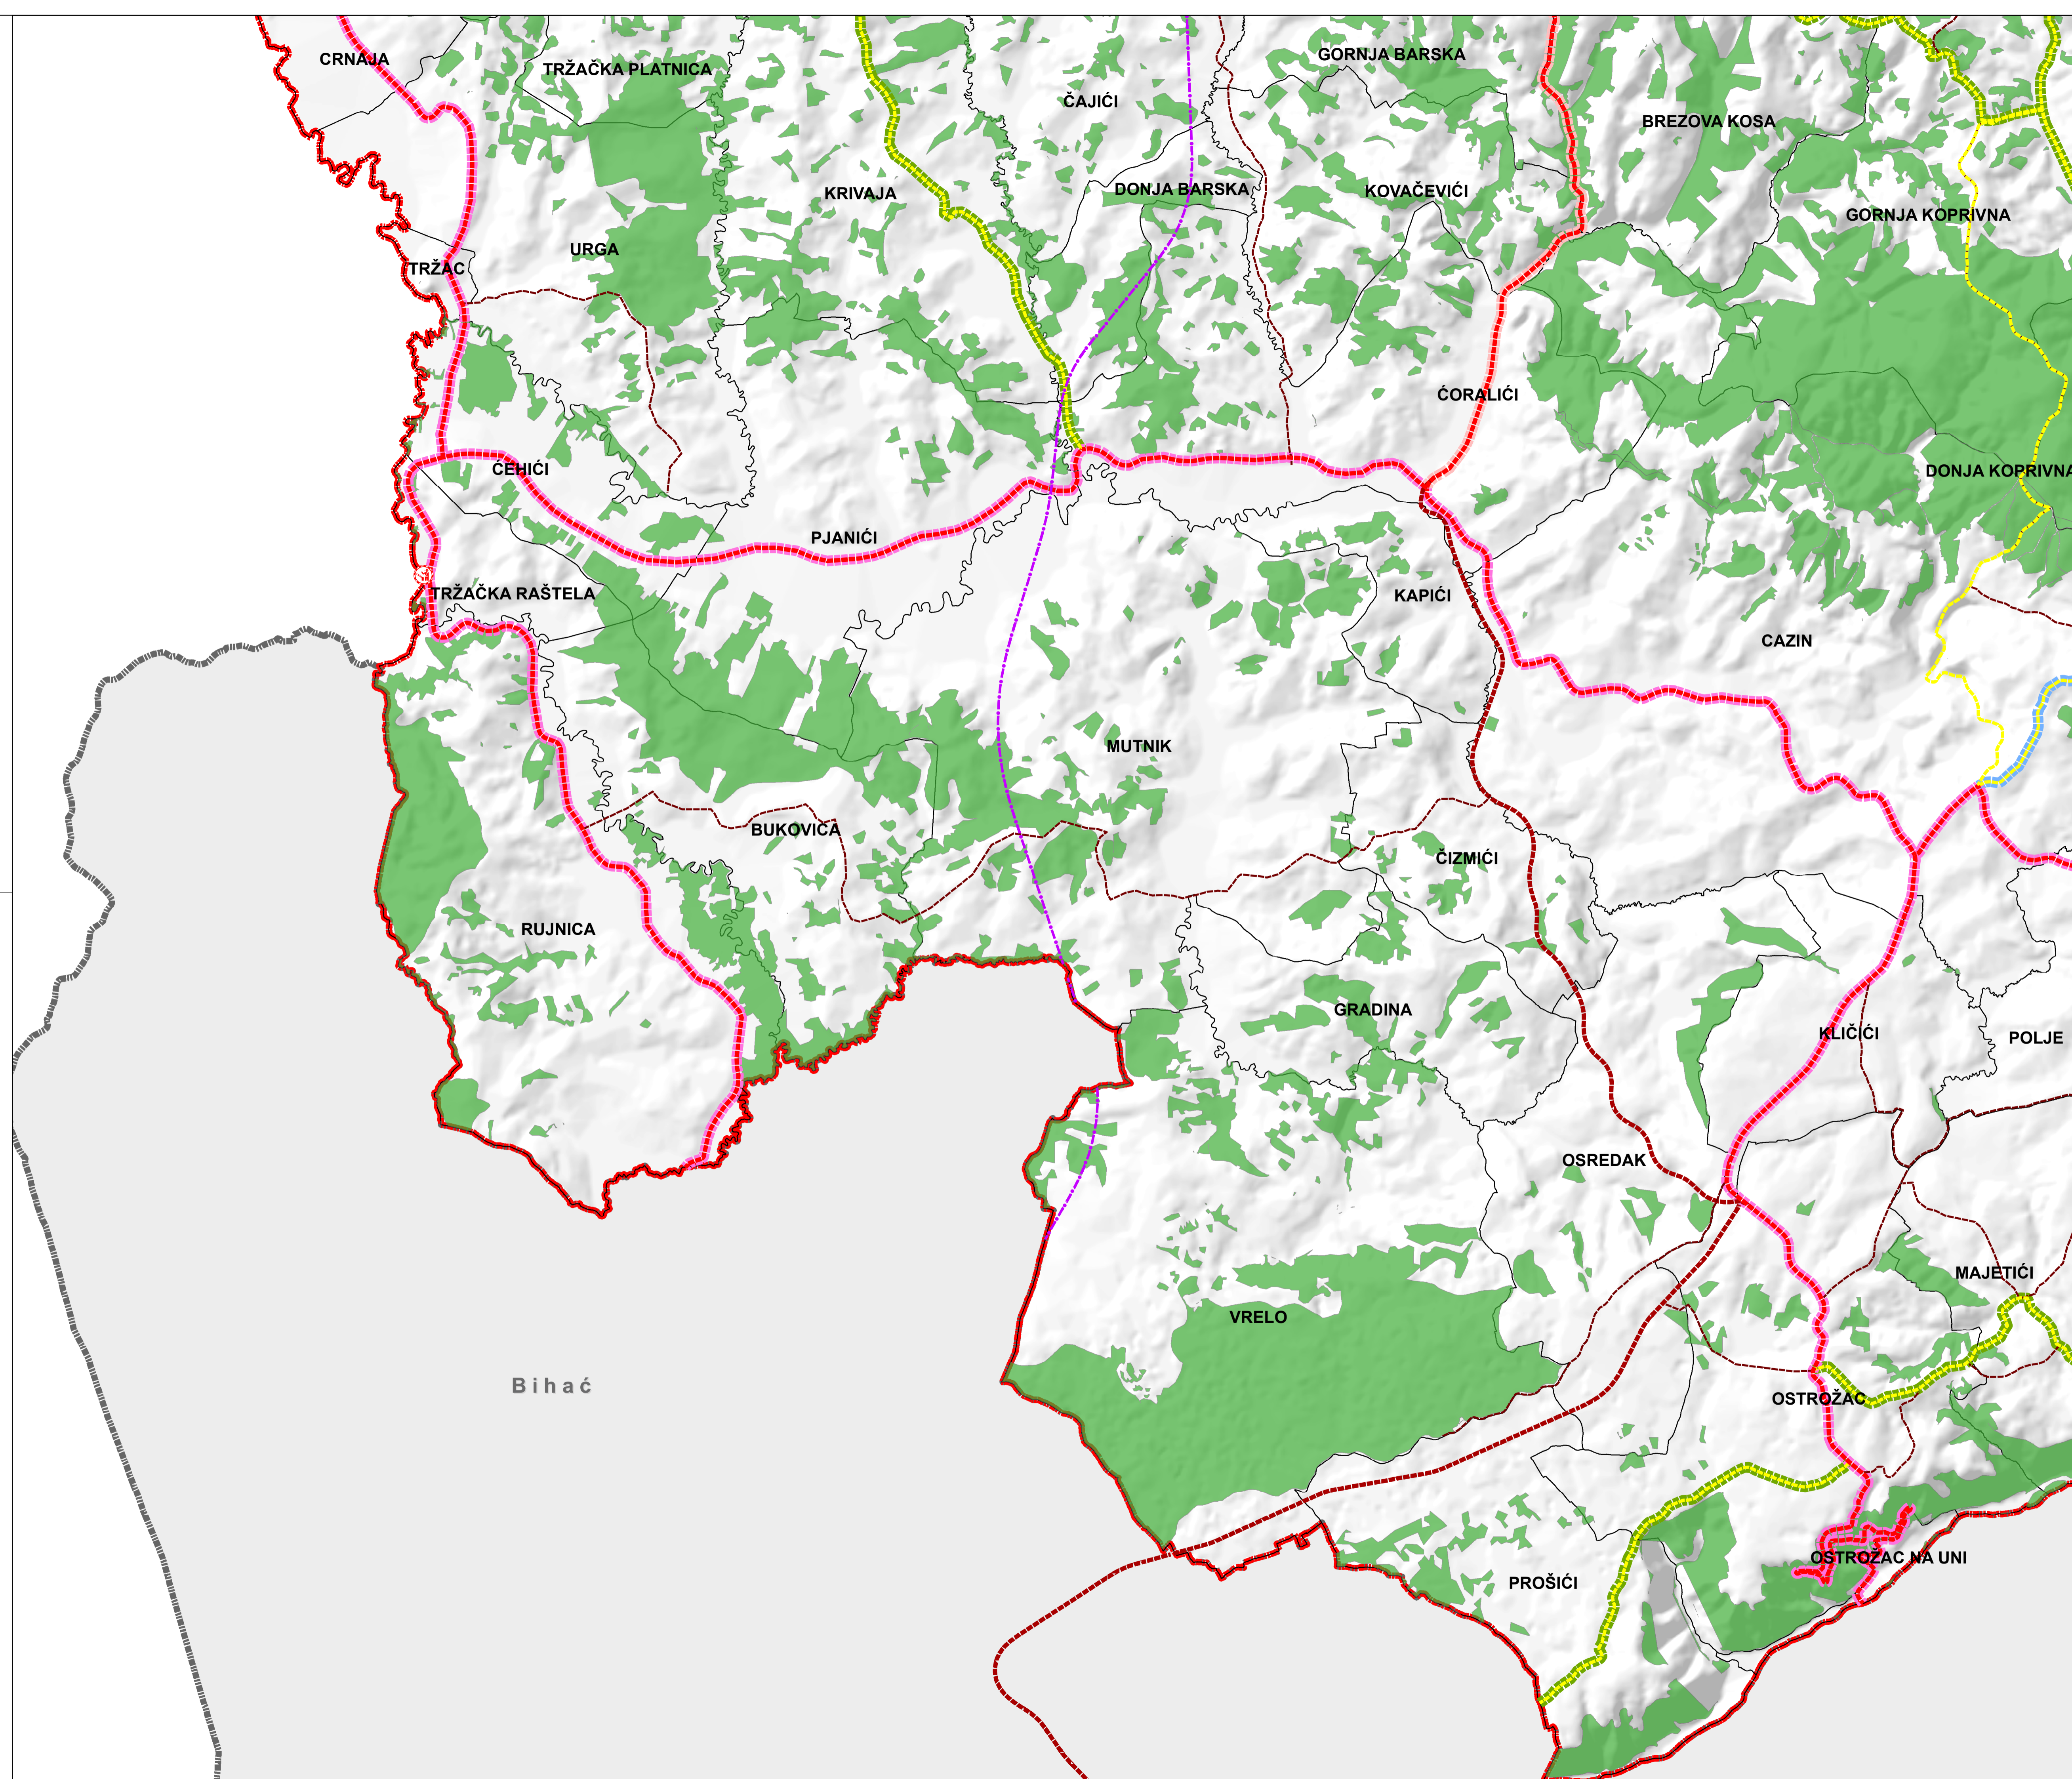

BROJ LISTA  
1

**PROSTORNI PLAN GRADA CAZIM  
ZA VREMENSKI PERIOD OD 20 GODINA**  
PROSTORNI PLAN - NACRT  
ŠUMSKO ZEMLJIŠTE  
(plan)

- LEGENDA:**
- GRANICE NASELJENIH MJESTA
  - GRANICA GRAD CAZIM
  - GRANICA SUSJEDNIH OPĆINA/GRADOVA
  - Šumsko zemljište

- Saobraćajna infrastruktura:**
- Granični prelaz
  - Brza cesta - plan
  - Magistralna cesta - plan
  - Regionalna cesta - plan
  - Lokalna cesta - plan
  - Obilaznica - plan
- PLANIRANA PREKATEGORIZACIJA  
Izvor: Prostorni plan USK**
- Magistralna cesta I reda
  - Magistralna cesta II reda
  - Regionalna cesta I reda
  - Regionalna cesta II reda

BROJ LISTA  
2

**PROSTORNI PLAN GRADA CAZIN  
ZA VREMENSKI PERIOD OD 20 GODINA**  
PROSTORNI PLAN - NACRT  
ŠUMSKO ZEMLJIŠTE  
(plan)

- LEGENDA:**
- GRANICE NASELJENIH MJESTA
  - GRANICA GRAD CAZIN
  - GRANICA SUSJEDNIH OPĆINA/GRADOVA
  - Šumsko zemljište

BROJ LISTA  
3

**PROSTORNI PLAN GRADA CAZIN  
ZA VREMENSKI PERIOD OD 20 GODINA**  
PROSTORNI PLAN - NACRT  
ŠUMSKO ZEMLJIŠTE  
(plan)

- LEGENDA:
- GRANICE NASELJENIH MJESTA
  - GRANICA GRAD CAZIN
  - GRANICA SUSJEDNIH OPĆINA/GRADOVA
  - Šumsko zemljište