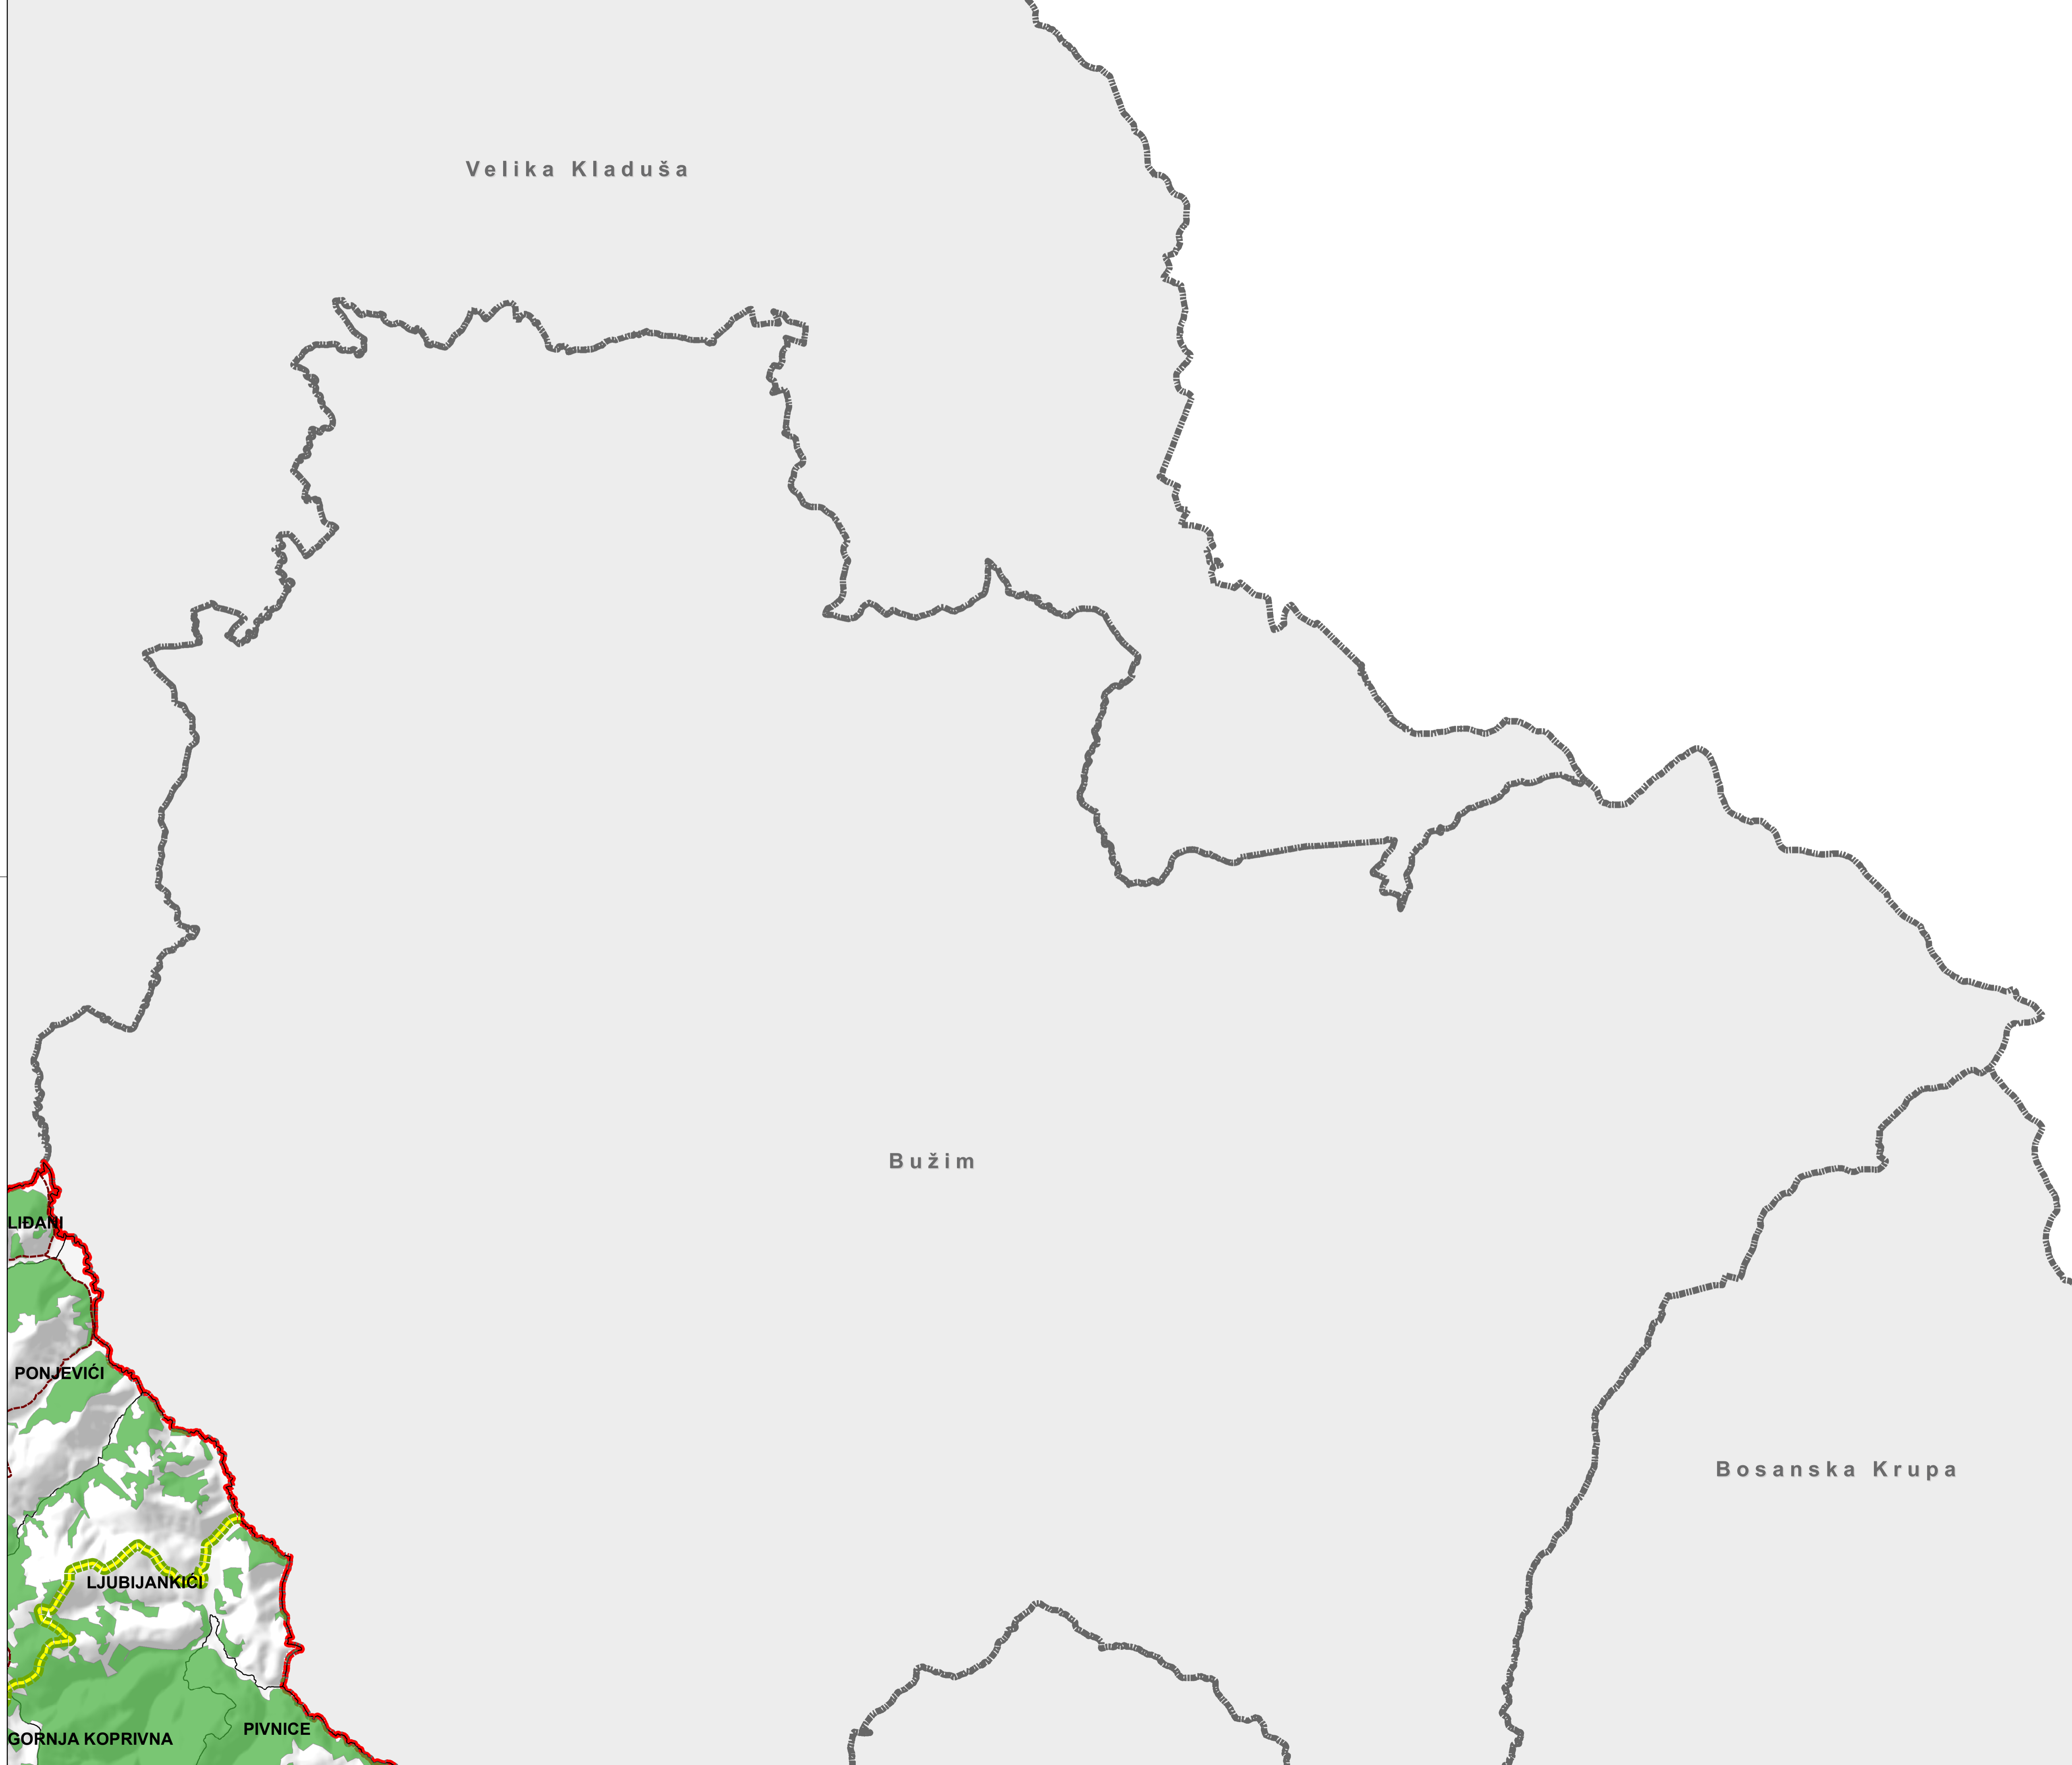

BROJ LISTA  
1

**PROSTORNI PLAN GRADA CAZIM  
ZA VREMENSKI PERIOD OD 20 GODINA**  
PROSTORNI PLAN - NACRT  
ŠUMSKO ZEMLJIŠTE  
(plan)

- LEGENDA:**
- GRANICE NASELJENIH MJESTA
  - GRANICA GRAD CAZIM
  - GRANICA SUSJEDNIH OPĆINA/GRADOVA
  - Šumsko zemljište

- Saobraćajna infrastruktura:**
- Granični prelaz
  - Brza cesta - plan
  - Magistralna cesta - plan
  - Regionalna cesta - plan
  - Lokalna cesta - plan
  - Obilaznica - plan
- PLANIRANA PREKATEGORIZACIJA  
Izvor: Prostorni plan USK**
- Magistralna cesta I reda
  - Magistralna cesta II reda
  - Regionalna cesta I reda
  - Regionalna cesta II reda

BROJ LISTA  
2

**PROSTORNI PLAN GRADA CAZIN  
ZA VREMENSKI PERIOD OD 20 GODINA**  
PROSTORNI PLAN - NACRT  
ŠUMSKO ZEMLJIŠTE  
(plan)

- LEGENDA:**
- GRANICE NASELJENIH MJESTA
  - GRANICA GRAD CAZIN
  - GRANICA SUSJEDNIH OPĆINA/GRADOVA
  - Šumsko zemljište

BROJ LISTA  
3

**PROSTORNI PLAN GRADA CAZIN  
ZA VREMENSKI PERIOD OD 20 GODINA**  
PROSTORNI PLAN - NACRT  
ŠUMSKO ZEMLJIŠTE  
(plan)

- LEGENDA:
- GRANICE NASELJENIH MJESTA
  - GRANICA GRAD CAZIN
  - GRANICA SUSJEDNIH OPĆINA/GRADOVA
  - Šumsko zemljište